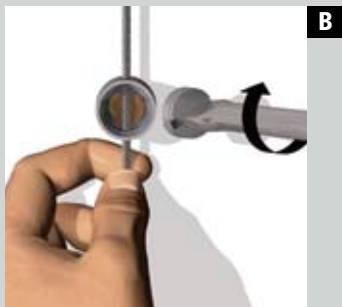

DISPLAY-IT COMPLETEO

Wandmontage mit Twister™ Seil
Wall mounting with Twister™ cable

Spannen und befestigen
Tensioning and fixing

Display-It Completo Wand Montage

Display-It Completo von Arti TeQ ermöglicht eine perfekte und stilvolle Präsentation Ihrer gesamten Fotos. Das System kann auf herkömmliche Weise sowie mit Hilfe der Click Rail befestigt werden.

Display-It Completo wall mounting

Arti TeQ's Display-It Completo offers a perfect, designer solution for presenting all your photos. The system can be attached to the wall in the standard manner and with using the Click Rail.

E-CLIP™

Der Trick: der E-Clip™.

Die E-Clips™ ermöglichen es Ihnen in nur wenigen Sekunden Abbildungen zu kombinieren, aufzuhängen, auszutauschen oder umzuhängen! Alles was Sie brauchen, sind die E-Clips™, zwei Spannseilen und Acrylhaltern.

The trick: the E-Clip™.

The E-Clips™ enable you to link, hang, change or move pictures in seconds! All you need are the E-clips™, two tensioning cables and acrylic holders.

Der Trick: der E-Clip™
The trick: the E-Clip™